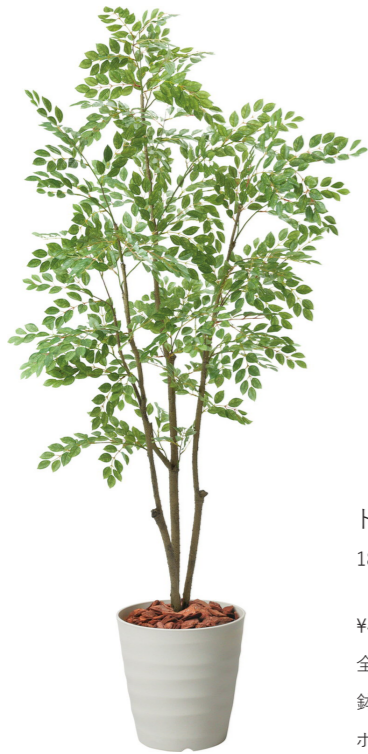

ユッカツリー  
157cm ●  
¥20,000(税抜)  
全長157cm  
ポット:φ18×H14.5cm  
ポリエステル/ポリエチレン/ワイヤー

ユッカアロイフォリア  
160cm ●  
¥28,000(税抜)  
全長160cm  
ポット:φ20×H17cm  
ポリエステル/ポリエチレン/ワイヤー

ベンジャミンフィカス  
ハワイアン  
180cm ▽  
¥22,000(税抜)  
H180cm×W70cm  
ポリエステル/PE/鉄/  
セメント/木(鉢PP)

オリーブ  
240cm ▽  
¥180,000(税抜)  
H240cm×W90cm  
ポリエステル/PE/PS/PP  
/セメント/木(鉢PP)

ドラセナコンシンネ  
180cm ●  
¥30,000(税抜)  
全長180cm  
ポット:φ20×H17cm  
ポリエステル/ポリエチレン/ワイヤー

ウンペラータ  
150cm ●  
¥20,000(税抜)  
全長150cm  
ポット:φ12×H11.5cm  
ポリエステル/ポリエチレン/ワイヤー

アガベテナータ  
160cm ▽  
¥38,000(税抜)  
全長240cm×幅71cm  
φ19.5×H17.5cm  
PE/PS/木/PP/セメント  
(鉢:PP)

ユッカロストラータ  
200cm ▽  
¥54,000(税抜)  
全長200×幅95cm  
鉢:φ25×H21cm  
PE/鉄/PS/セメント  
(鉢:PP)

ショウナンゴム  
180cm ▽  
¥55,000(税抜)  
全長180×幅85cm  
鉢:φ18.5×H18cm  
ポリエステル/PE/鉄/  
PS(器:PP)