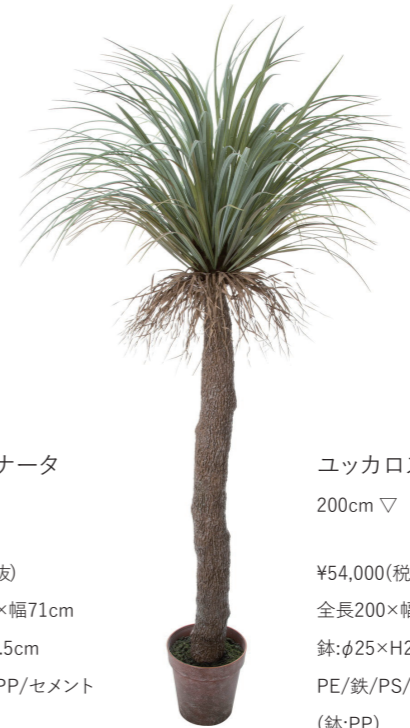

ユッカツリー  
157cm ●  
¥20,000(税抜)  
全長157cm  
ポット:φ18×H14.5cm  
ポリエステル/ポリエチレン/ワイヤー

ユッカアロイフォリア  
160cm ●  
¥28,000(税抜)  
全長160cm  
ポット:φ20×H17cm  
ポリエステル/ポリエチレン/ワイヤー

ベンジャミンフィカス  
ハワイアン  
180cm ▽  
¥22,000(税抜)  
H180cm×W70cm  
ポリエステル/PE/鉄/  
セメント/木(鉢PP)

オリーブ  
240cm ▽  
¥180,000(税抜)  
H240cm×W90cm  
ポリエステル/PE/PS/PP  
/セメント/木(鉢PP)

ドラセナコンシンネ  
180cm ●  
¥30,000(税抜)  
全長180cm  
ポット:φ20×H17cm  
ポリエステル/ポリエチレン/ワイヤー

ウンペラータ  
150cm ●  
¥20,000(税抜)  
全長150cm  
ポット:φ12×H11.5cm  
ポリエステル/ポリエチレン/ワイヤー

アガベテナータ  
160cm ▽  
¥38,000(税抜)  
全長240cm×幅71cm  
φ19.5×H17.5cm  
PE/PS/木/PP/セメント  
(鉢:PP)

ユッカロストラータ  
200cm ▽  
¥54,000(税抜)  
全長200×幅95cm  
鉢:φ25×H21cm  
PE/鉄/PS/セメント  
(鉢:PP)

ショウナンゴム  
180cm ▽  
¥55,000(税抜)  
全長180×幅85cm  
鉢:φ18.5×H18cm  
ポリエステル/PE/鉄/  
PS(器:PP)