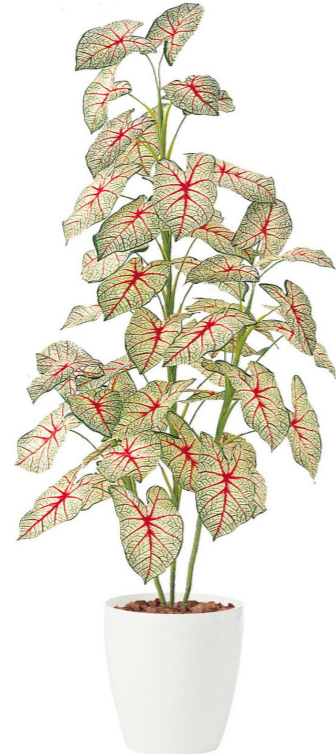

カラジウムトロピカーナ
160cm ▽

¥16,000(税抜)
H160×D70×W70cm
ポリプロピレン(鉢)/パーク付